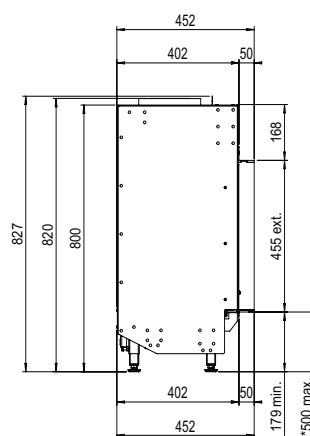

Pourquoi opter pour le MatriX Linear:

- Foyer à gaz de forme basse et allongée : jusqu'à 130 cm de largeur de feu !
- Double rangée de brûleurs commutables indépendamment les uns des autres : pour une intensité de flammes et une puissance thermique accrues,
- Choix entre un luxueux jeu de bûches céramiques ou des galets de Carrare blancs d'aspect moderne et sophistiqué,
- Puissance thermique réglable : de max. 10 kW à min. 4 kW,
- Disponible en plusieurs dimensions et en modèle frontal, deux et trois faces,

Plus d'informations
sur la MatriX Linear ?
Scannez le code QR.

En bref, un foyer aux dimensions impressionnantes avec un jeu de flammes éblouissant.

LINEAR FIRE

MatriX | 800/400 I

DÉCORATION

Conduit requis 130/200

* incl. optional adjustable feet

Spécifications

Dim. extérieures LxHxP en mm
933 x 827 x 452

Vue sur le feu LxHxP en mm
800 x 400

Brûleur
Double Line Burner

Décoration
Jeu de bûches ou Galets blancs

Intérieur
Plaque de fond acier