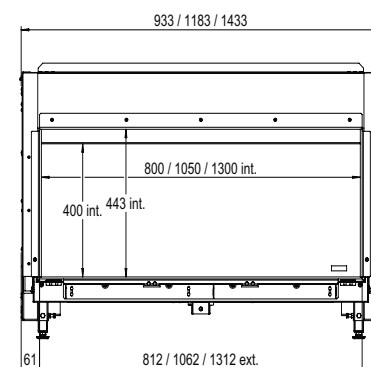

Plus d'informations
sur la MatriX Linear ?
Scannez le code QR.

En bref, un foyer aux dimensions impressionnantes avec un jeu de flammes éblouissant.

LINEAR FIRE

MatriX | 800/400 I

DÉCORATION

Conduit requis 130/200

* incl. optional adjustable feet

Spécifications

Dim. extérieures LxHxP en mm
933 x 827 x 452

Vue sur le feu LxHxP en mm
800 x 400

Brûleur
Double Line Burner

Décoration
Jeu de bûches ou Galets blancs

Intérieur
Plaque de fond acier