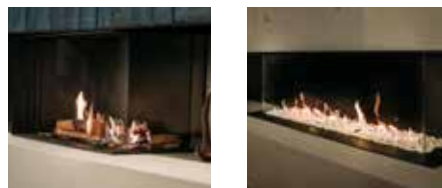

DÉCORATION