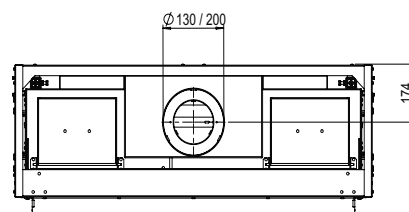

Pourquoi opter pour le MatriX Linear:

- Foyer à gaz de forme basse et allongée : jusqu'à 130 cm de largeur de feu !
- Double rangée de brûleurs commutables indépendamment les uns des autres : pour une intensité de flammes et une puissance thermique accrues,
- Choix entre un luxueux jeu de bûches céramiques ou des galets de Carrare blancs d'aspect moderne et sophistiqué,
- Puissance thermique réglable : de max. 10 kW à min. 4 kW,
- Disponible en plusieurs dimensions et en modèle frontal, deux et trois faces,

Plus d'informations
sur la MatriX Linear ?
Scannez le code QR.

En bref, un foyer aux dimensions impressionnantes avec un jeu de flammes éblouissant.

LINEAR FIRE

MatriX | 800/400 I

DÉCORATION

Conduit requis 130/200

* incl. optional adjustable feet

Spécifications

Dim. extérieures LxHxP en mm
933 x 827 x 452

Vue sur le feu LxHxP en mm
800 x 400

Brûleur
Double Line Burner

Décoration
Jeu de bûches ou Galets blancs

Intérieur
Plaque de fond acier